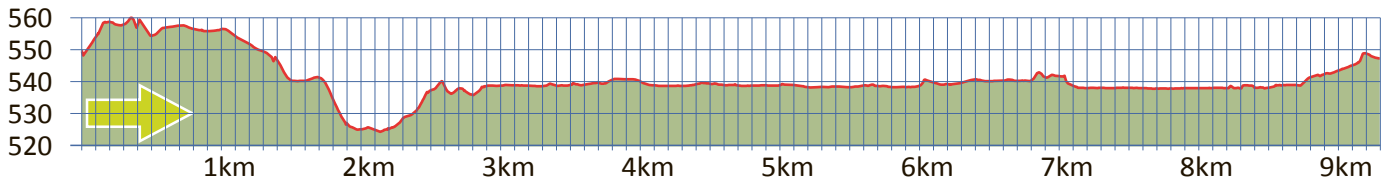

PFÄFFIKERSEE

36

8625 GOSSAU

m.ü.M.

Bushaltestelle Grüt Dorf

Bushaltestelle Grüt Dorf

Naturschutzgebiet Pfäffikersee

Jucker Farmart und diverse in Pfäffikon

Rückfahrt mit S-Bahn