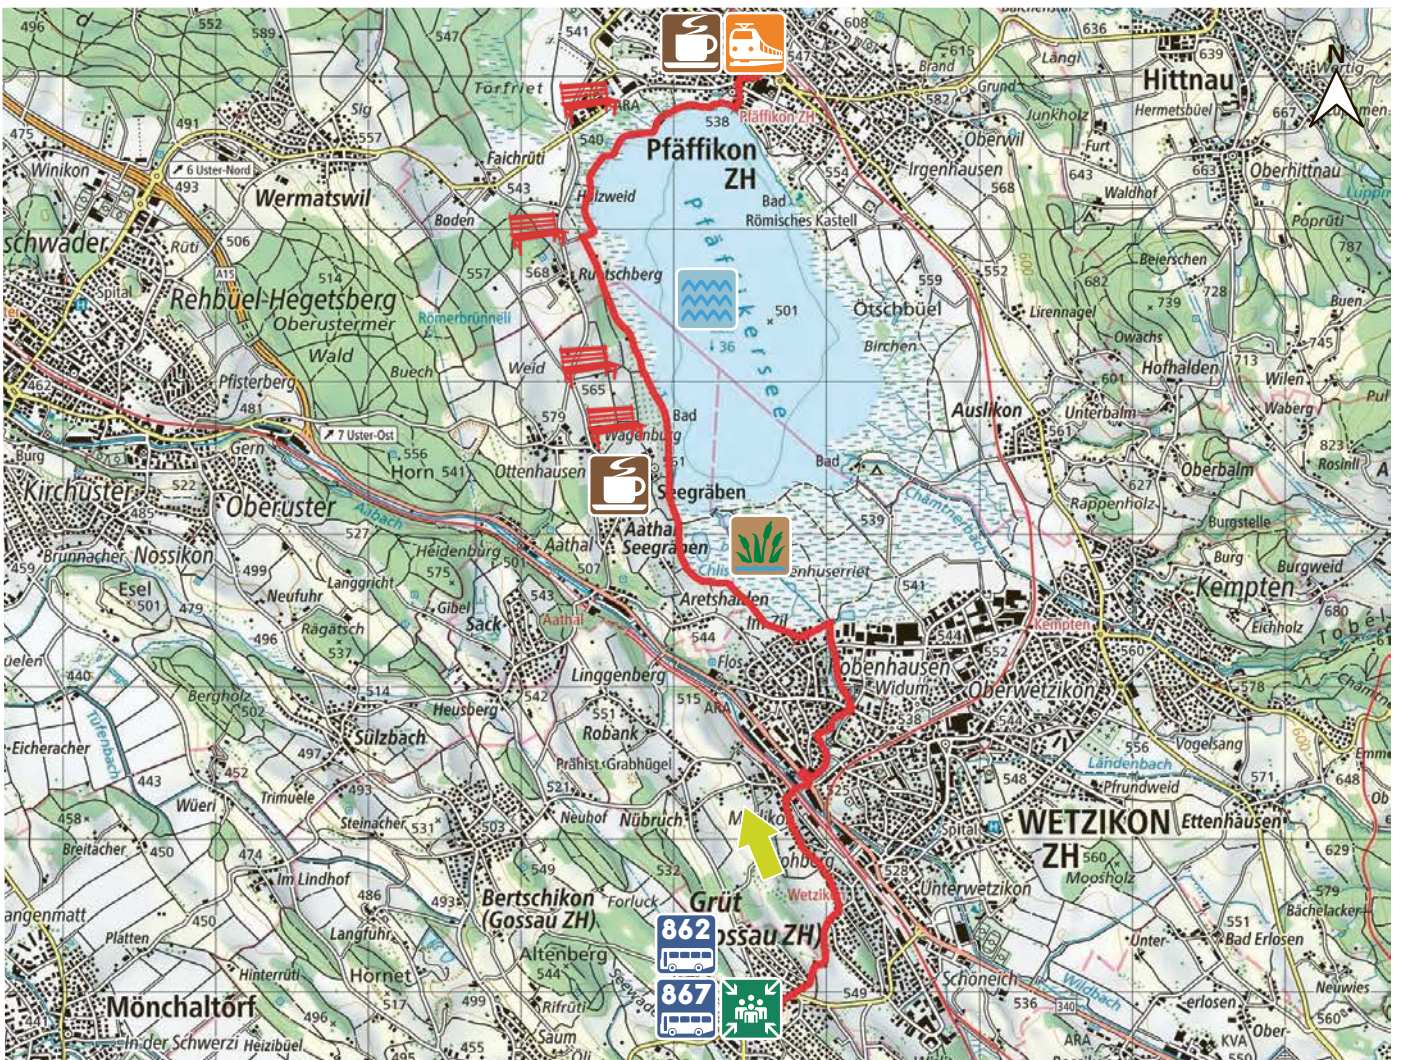

PFÄFFIKERSEE

36

8625 GOSSAU

m.ü.M.

Bushaltestelle Grüt Dorf

Bushaltestelle Grüt Dorf

Naturschutzgebiet Pfäffikersee

Jucker Farmart und diverse in Pfäffikon

Rückfahrt mit S-Bahn